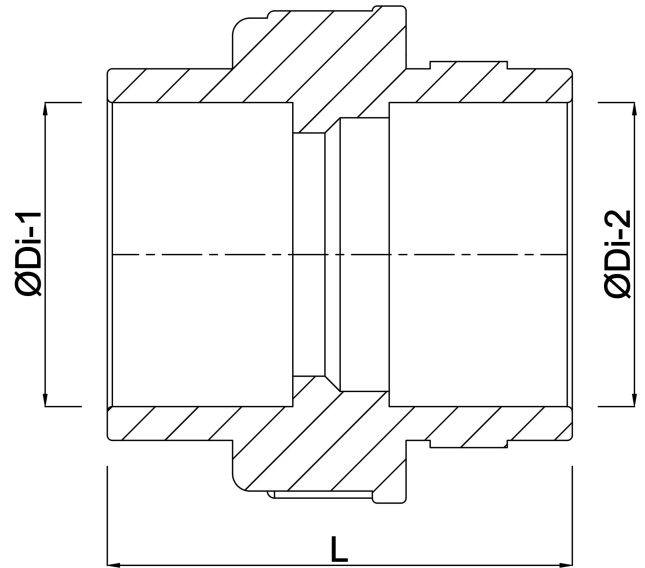

Werkdruk 16 bar

Maat 40 mm

AFMETINGEN

L 68 mm

P-1 26 mm

P-2 26 mm

ØDi-1 32 mm

ØDi-2 32 mm