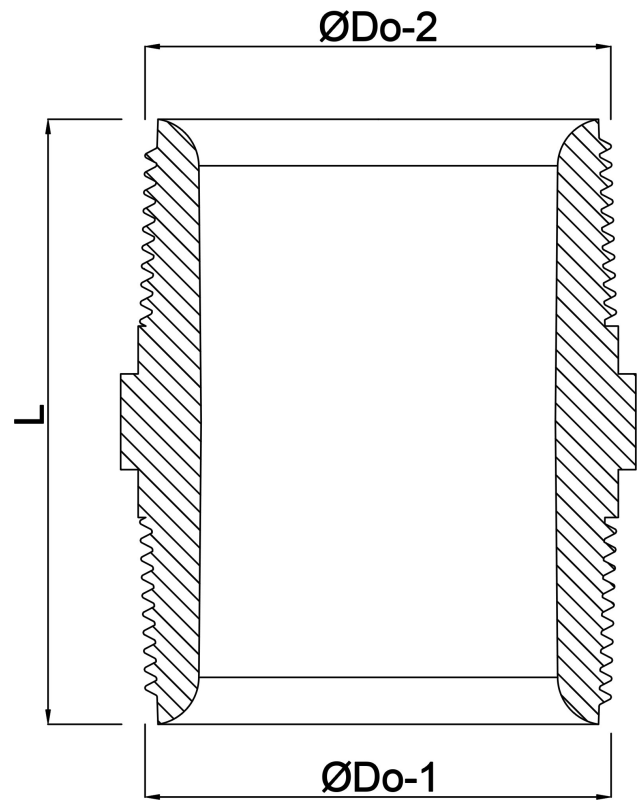

VDL Nippel PVC-U 2" buitendraad 16bar grijs (7002791)

VL Van de Lande

TECHNISCHE SPECIFICATIES

Kleur	grijs
Materiaal	PVC-U
Werkdruk	16 bar
Maat	2"
Verbinding	buitendraad

AFMETINGEN

F-1	27 mm
F-2	27 mm
L	66 mm
ØDo-1	2 "
ØDo-2	2 "