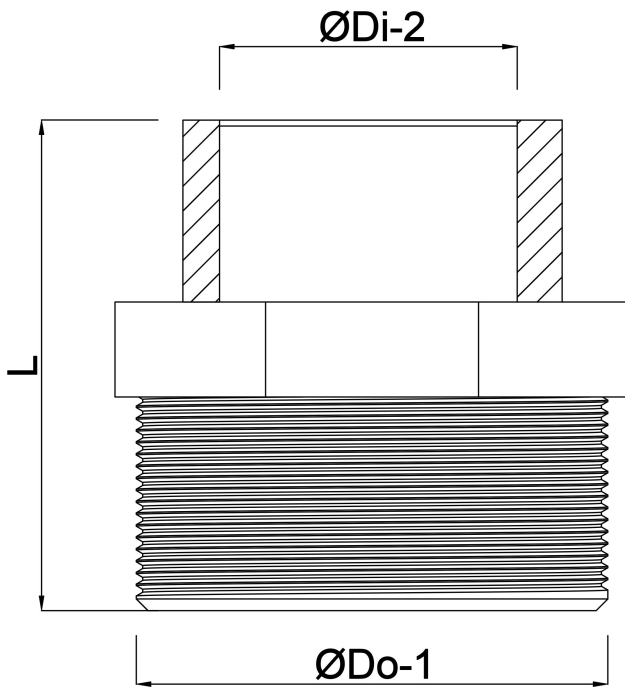

**Profec Soknippel PVC-U 1 1/2"
x 1/2" buitendraad x
binnendraad 10bar grijs met
RVS ring type versterkt
(0100326)**

TECHNISCHE SPECIFICATIES

Kleur	grijs
Type	versterkt
Materiaal	PVC-U
Eigenschap	met RVS ring
Verbinding	buitendraad x binnendraad
Werkdruk	10 bar
Maat	1 1/2" x 1/2"

AFMETINGEN

K-1	32 mm
L	48 mm
ØDi-2	1/2 "
ØDo-1	1 1/2 "

Gegenerereerd op datum: 22-05-2026

<http://www.bosta.com>