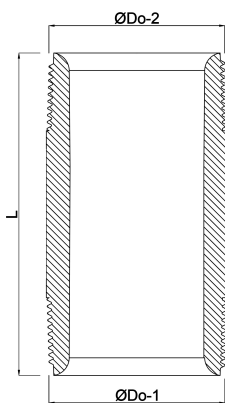

**Profec Nr. 23 Pijpnippel staal
zwart 3/4" buitendraad 16bar
300 mm (1163300)**

TECHNISCHE SPECIFICATIES

Materiaal staal zwart

Verbinding buitendraad

DIN Norm DIN 2982

Fitting nr. Nr. 23

Werkdruk 16 bar

Maat 3/4"

Lengte 300 mm

AFMETINGEN

L 300 mm

ØDo-1 3/4 "

ØDo-2 3/4 "

Gegenerereerd op datum: 14-03-2026

<http://www.bosta.com>