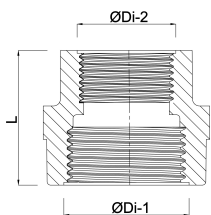

Profec Nr. 240 Verloopsock
messing 3/4" x 1/4"
binnendraad 30bar (0708859)

TECHNISCHE SPECIFICATIES

Materiaal messing

Verbinding binnendraad

Fitting nr. Nr. 240

Maat 3/4" x 1/4"

Max. temperatuur 120 °C

Werkdruk 30 bar

Max. temp. 120 °C

AFMETINGEN

F-1 16 mm

F-2 12.5 mm

L 34 mm

ØDi-1 3/4 "

ØDi-2 1/4 "

Gegenerereerd op datum: 13-03-2026