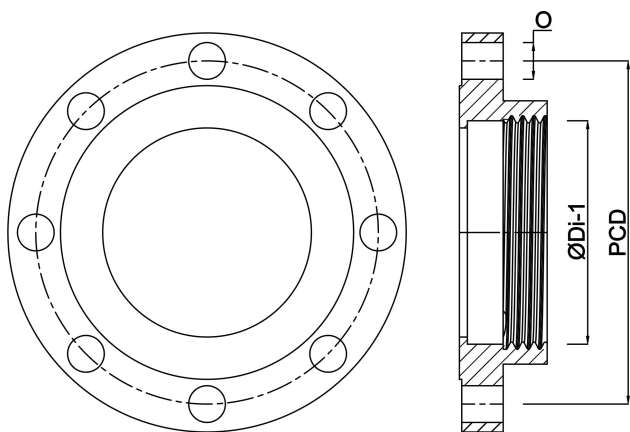

**Draadflens RVS 316 DN50 x  
DN50 x 2" DIN flens x  
binnendraad 16bar DN50 PN16  
(0080668)**

# TECHNISCHE SPECIFICATIES

|            |                         |
|------------|-------------------------|
| Materiaal  | RVS 316                 |
| Verbinding | DIN flens x binnendraad |
| DIN Norm   | DIN 2566                |
| Maat       | DN50 x DN50 x 2"        |
| DN         | 50                      |
| Flens      | PN16                    |
| Diameter   | 60,3 mm                 |
| Buiten ø   | 165 mm                  |
| Gewicht    | 2.4 kg                  |
| Dikte      | 18 mm                   |
| Werkdruk   | 16 bar                  |
| Boorgat    | 18 mm                   |
| Gaten      | 4                       |

# AFMETINGEN

|     |        |
|-----|--------|
| O   | 18 mm  |
| PCD | 125 mm |

ØDi-1

2"

**Gegenererd op datum: 22-05-2026**

<http://www.bosta.com>