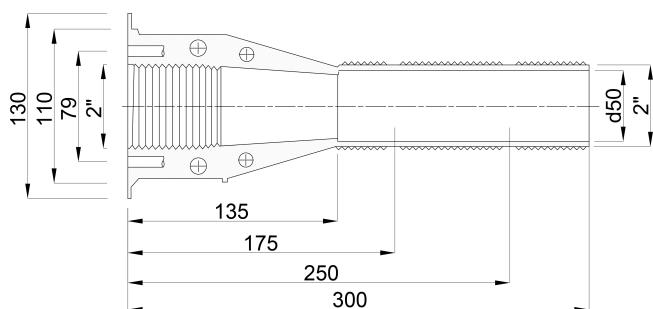

Ocean Wandgeleiding ABS 2" buitendraad x binnendraad wit 300 mm (7013562)

ocean.

TECHNISCHE SPECIFICATIES

Kleur	wit
Materiaal	ABS/RVS
Verbinding	buitendraad x binnendraad
Lengte	300 mm
Geschikt voor	liner- en betonbaden
Maat	2"

AFMETINGEN

H	130 mm
---	--------

Gegenererd op datum: 09-03-2026

<http://www.bosta.com>