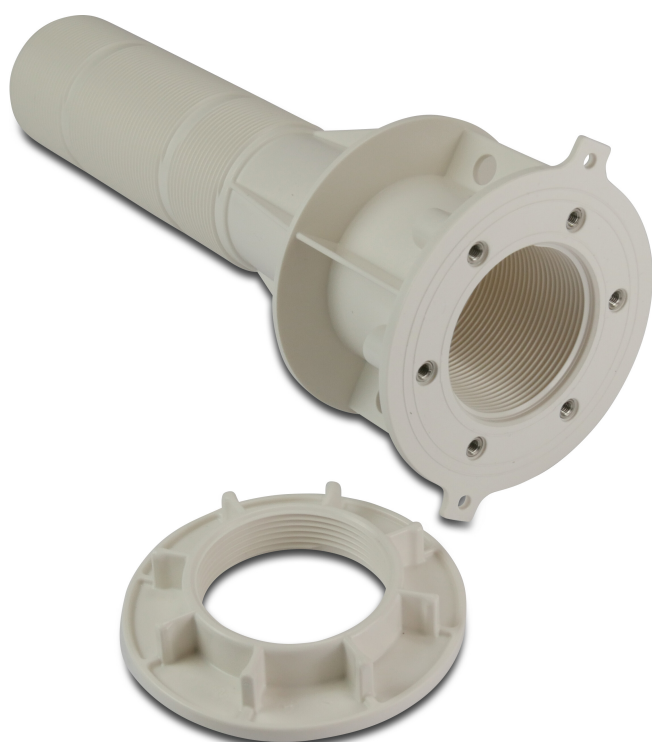

Ocean Wandgeleiding ABS 2" buitendraad x binnendraad wit 300 mm (7013562)

ocean.

TECHNISCHE SPECIFICATIES

Kleur	wit
Materiaal	ABS/RVS
Verbinding	buitendraad x binnendraad
Lengte	300 mm
Geschikt voor	liner- en betonbaden
Maat	2"

AFMETINGEN

H	130 mm
---	--------

Gegenererd op datum: 09-03-2026

<http://www.bosta.com>