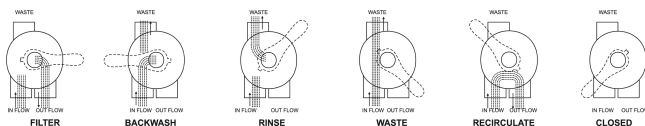

Verbinding binnendraad

Werkdruk 4 bar

Max. temp. 50 °C

Model 6-weg

Debiet 17 30mj/cm2

Eigenschap voor side mount filter

Maat 2"

Gegeneerd op datum: 27-03-2026