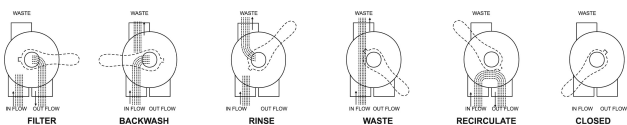

Eigenschap voor side mount filter

Verbinding binnendraad

Werkdruk 4 bar

Max. temp. 50 °C

Model 6-weg

Debiet 17 30mj/cm2

Maat 2"

Gegeneerd op datum: 25-05-2026