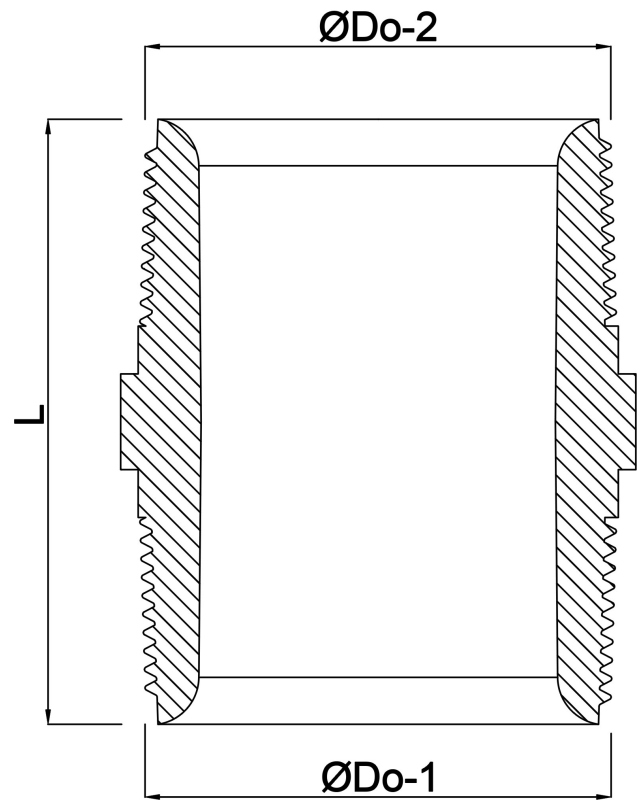

Nippel nylon 1/2" buitendraad 16bar wit (0440352)

TECHNISCHE SPECIFICATIES

Kleur wit

Materiaal nylon

Verbinding buitendraad

Werkdruk 16 bar

Max. temp. 80 °C

Maat 1/2"

AFMETINGEN

F-1 15.5 mm

F-2 15.5 mm

K-1 24 mm

L 38 mm

ØDo-1 1/2 "

ØDo-2 1/2 "

Gegenereerd op datum: 23-05-2026