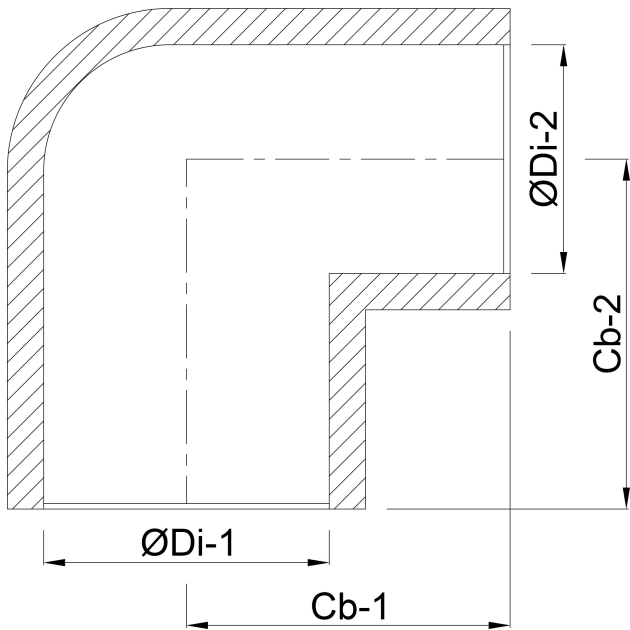

Knie 90° PVC-U 25 mm lijmstof 16bar grijs (0160107)

TECHNISCHE SPECIFICATIES

Kleur grijs

Materiaal PVC-U

Verbinding lijmmof

Maat 25 mm

Werkdruk 16 bar

AFMETINGEN

Cb-1 32 mm

Cb-2 32 mm

Gietvorm spuitgegoten

ØDi-1 25 mm

ØDi-2 25 mm

β 90 °

Gegenerereerd op datum: 23-05-2026

<http://www.bosta.com>