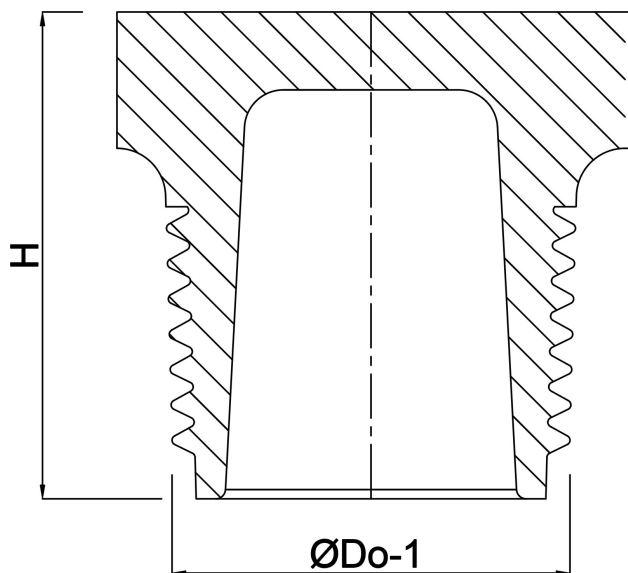

Plug PP 1/2" buitendraad 10bar beige (0330429)

TECHNISCHE SPECIFICATIES

Kleur beige

Materiaal PP

Verbinding buitendraad

Werkdruk 10 bar

Maat 1/2"

AFMETINGEN

H 25 mm

ØDo-1 1/2 "

Gegenerereerd op datum: 23-05-2026

<http://www.bosta.com>