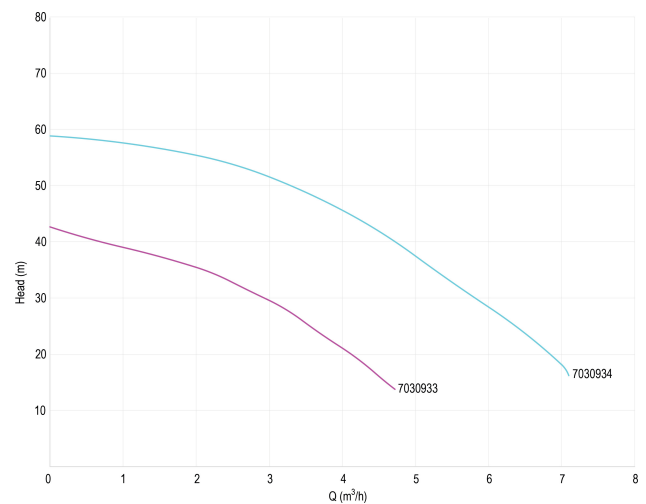

DAB Meertraps centrifugaalpomp RVS 304 1" binnendraad x buitendraad 230VAC groen zelfaanzuigend met press controll type EUROINOX 30/30 Control D- CST + manometer

TECHNISCHE SPECIFICATIES

Kleur	groen
Materiaal	RVS 304
Materiaal waaier 1	technopolymer
Model	zelfaanzuigend met press controll
Verbinding	binnendraad x buitendraad
Spanning	230VAC
Pers	1 "
Zuig	1 "
Type	EUROINOX 30/30 Control D-GSET verstelbaar + manometer
Vermogen	1,36 PK
MWK	59 m
Maat	1"
Vermogen	1 kW
Max capaciteit	7.2 m ³ /h
BEP Capaciteit	5.4
BEP Opvoerhoogte	34.7

AFMETINGEN

Cb-1 143 mm

Cl-1 166 mm

G-1 111 mm

H 193 mm

L 439 mm

Mr 241 mm

O 9 mm

W-1 174 mm

ØDi-1 1 "

ØDi-2 1 "

PRODUCTINFORMATIE

Geleverd met kabel, klaar voor gebruik.

Gegenereerd op datum: 26-05-2026

<http://www.bosta.com>