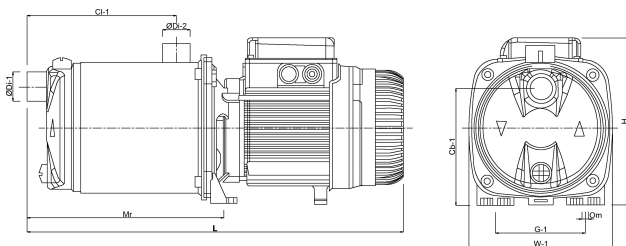

DAB Meertraps centrifugaalpomp RVS 304 1" binnendraad x buitendraad 230VAC groen zelfaanzuigend met press controll type EUROINOX 30/30 Control D- CST + manometer

TECHNISCHE SPECIFICATIES

Kleur	groen
Materiaal	RVS 304
Materiaal waaier 1	technopolymer
Model	zelfaanzuigend met press controll
Verbinding	binnendraad x buitendraad
Spanning	230VAC
Pers	1 "
Zuig	1 "
Type	EUROINOX 30/30 Control D-GSET verstelbaar + manometer
Vermogen	1,36 PK
MWK	59 m
Maat	1"
Vermogen	1 kW
Max capaciteit	7.2 m ³ /h
BEP Capaciteit	5.4
BEP Opvoerhoogte	34.7

AFMETINGEN

Cb-1 143 mm

Cl-1 166 mm

G-1 111 mm

H 193 mm

L 439 mm

Mr 241 mm

O 9 mm

W-1 174 mm

ØDi-1 1 "

ØDi-2 1 "

PRODUCTINFORMATIE

Geleverd met kabel, klaar voor gebruik.

Gegenereerd op datum: 26-05-2026

<http://www.bosta.com>