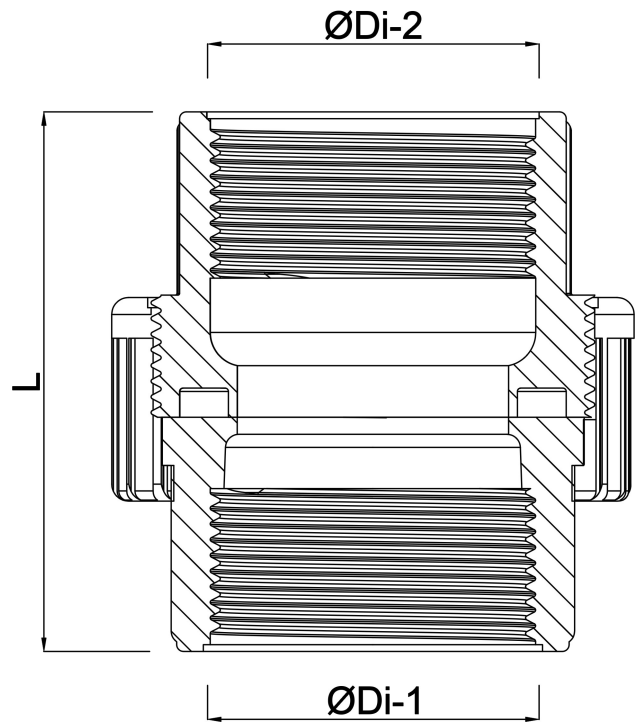

Profec Koppeling PVC-U 1 1/4" binnendraad 10bar grijs (0100114)

TECHNISCHE SPECIFICATIES

Kleur grijs

Materiaal PVC-U

Verbinding binnendraad

Werkdruk 10 bar

Maat 1 1/4"

AFMETINGEN

Do-n 71 mm

Hi-1 30 mm

L 71 mm

Lb 41 mm

ØDi-1 1 1/4 "

ØDi-2 1 1/4 "

Gegenerereerd op datum: 22-05-2026

<http://www.bosta.com>