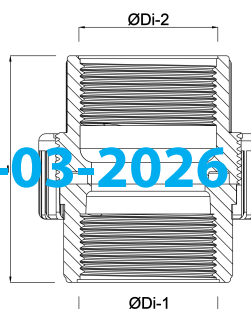

# Profec Koppeling PVC-U 1 1/4" binnendraad 10bar grijs

(0100114)

# TECHNISCHE SPECIFICATIES

Kleur	grijs
Materiaal	PVC-U
Verbinding	binnendraad
Werkdruk	10 bar
Maat	1 1/4"

# AFMETINGEN

Do-n	71 mm
Hi-1	30 mm
L	71 mm
Lb	41 mm
ØDi-1	1 1/4 "
ØDi-2	1 1/4 "

Gegenererd op datum: 13-03-2026

<http://www.bosta.com>