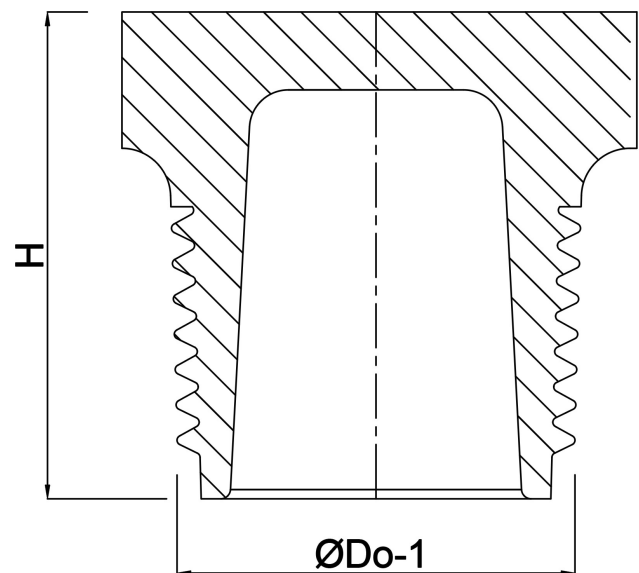

Profec Plug PVC-U 1/4"
buitendraad 10bar grijs
(0101338)

TECHNISCHE SPECIFICATIES

Kleur grijs

Materiaal PVC-U

Verbinding buitendraad

Werkdruk 10 bar

Maat 1/4"

AFMETINGEN

H 18 mm

ØDo-1 1/4 "

Gegenerereerd op datum: 22-05-2026

<http://www.bosta.com>