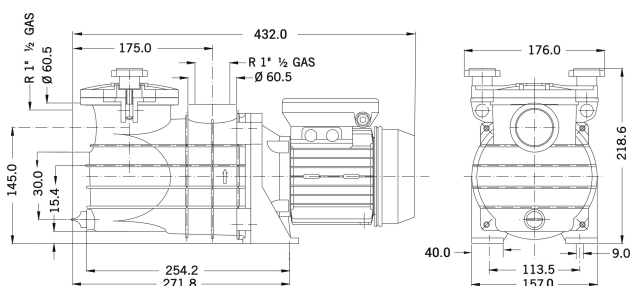

# PSH Zwembadpomp PP/GF30 1 1/2" binnendraad 1,4A 230VAC zwart type Micro 25 (7032211)

 P S H

# TECHNISCHE SPECIFICATIES

Kleur	zwart
As	RVS 416
Pomphuis	PP/GF30
Materiaal waaier 1	noryl
Materiaal (deksel)	PP/GF30
Materiaal afdichting	koolstof/keramiek
Verbinding	binnendraad
Lengte	432 mm
Spanning	230VAC
Max. temperatuur	40 °C
Breedte	176 mm
Hoogte	218.6 mm
Herz	50 Hz
IP waarde	IP55
Motor RPM	2900
Type	Micro 25
Capaciteit	6,1 m <sup>3</sup> /h

Vermogen 0,25 PK

MWK 9 m

Maat 1 1/2"

Gewicht 6.4 kg

Vermogen 0.2 kW

Ampère 1,4 A