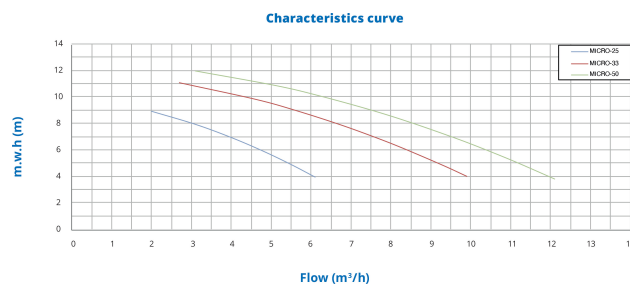

# TECHNISCHE SPECIFICATIES

Kleur	zwart
As	RVS 416
Pomphuis	PP/GF30
Materiaal waaier 1	noryl
Materiaal (deksel)	PP/GF30
Materiaal afdichting	koolstof/keramiek
Verbinding	binnendraad
Lengte	432 mm
Spanning	230VAC
Max. temperatuur	40 °C
Breedte	176 mm
Hoogte	218.6 mm
Herz	50 Hz
IP waarde	IP55
Motor RPM	2900
Type	Micro 25
Capaciteit	6,1 m <sup>3</sup> /h

## PRODUCTINFORMATIE

Speciaal ontworpen voor kleine zwembaden, bovengrondse zwembaden en spa's.

Eigenschappen:

- Aansluiting: binnendraad
- Zelfaanzuigend
- Geschikt voor gebruik met zout chlorinators en zeewater tot 3,5% (35gr/l)
- Inclusief thermische beveiliging
- Geleverd met 1m kabel met Schuko stekker
- Isolatieklasse: F
- Bescherming: IP55
- Motor: 50Hz/2900rpm met optie van 60Hz
- Max water temperatuur: 40°C