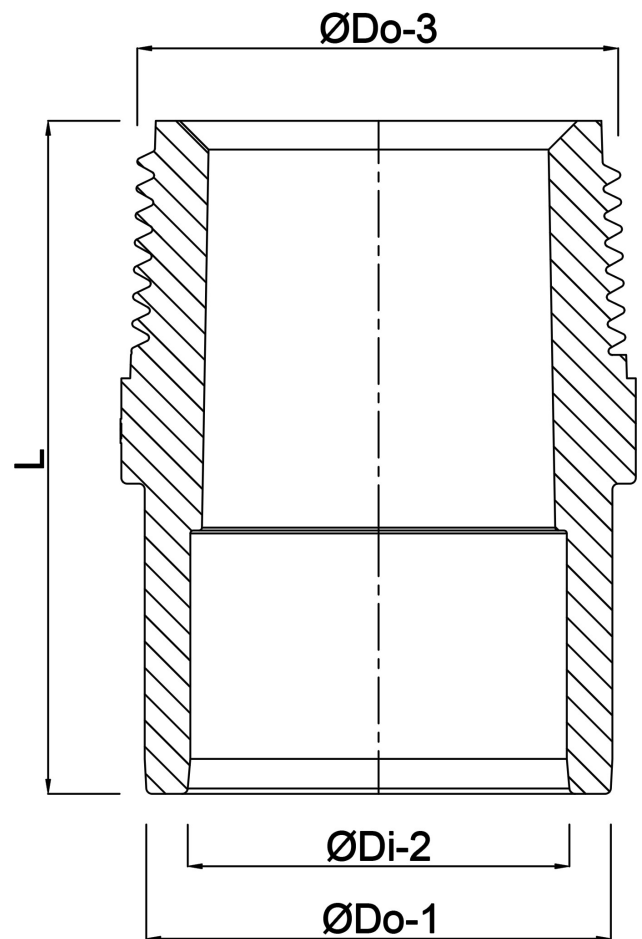

**VDL Puntstuk PVC-U 90/110  
mm x 4" lijmmof/spie x  
buitendraad 10bar grijs type  
handgevormd (7018076)**

**VL** Van de Lande

# TECHNISCHE SPECIFICATIES

|            |                            |
|------------|----------------------------|
| Kleur      | grijs                      |
| Type       | handgevormd                |
| Materiaal  | PVC-U                      |
| Verbinding | lijmmof/spie x buitendraad |
| Werkdruk   | 10 bar                     |
| Maat       | 90/110 mm x 4"             |

# AFMETINGEN

|       |        |
|-------|--------|
| F-2   | 33 mm  |
| L     | 99 mm  |
| P-1   | 51 mm  |
| ØDi-2 | 90 mm  |
| ØDo-1 | 110 mm |
| ØDo-3 | 4"     |

**Gegenerereerd op datum: 23-05-2026**