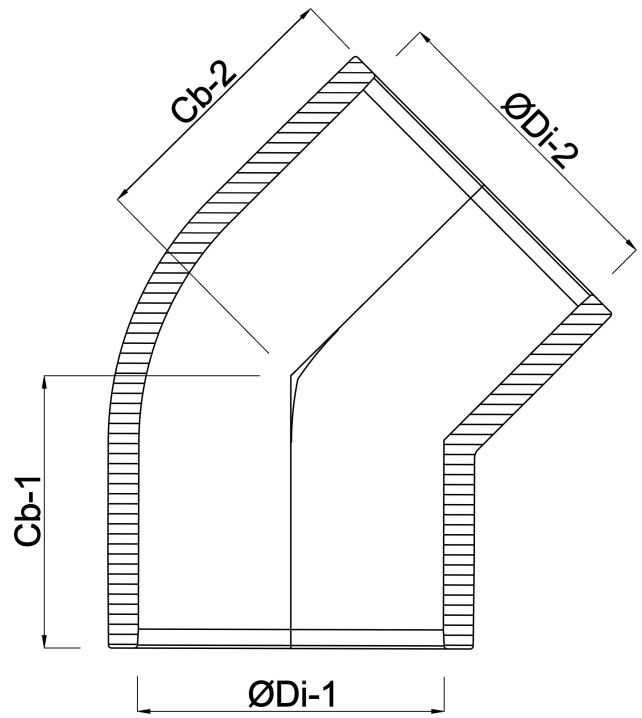

Profec Knie 45° PVC-U 63 mm lijmmof 16bar grijs (0110134)

TECHNISCHE SPECIFICATIES

Kleur grijs

Materiaal PVC-U

Verbinding lijmmof

Maat 63 mm

Werkdruk 16 bar

AFMETINGEN

Cb-1 150 mm

Cb-2 150 mm

ØDi-1 63 mm

ØDi-2 63 mm

Gegenerereerd op datum: 22-05-2026

<http://www.bosta.com>