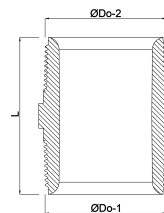

# TECHNISCHE SPECIFICATIES

Kleur wit

Materiaal nylon

Verbinding buitendraad

Werkdruk 16 bar

Max. temp. 80 °C

Maat 1"

# AFMETINGEN

F-1 18 mm

F-2 18 mm

K-1 36 mm

L 43 mm

ØDo-1 1 "

ØDo-2 1 "

**Gegenerereerd op datum: 13-03-2026**