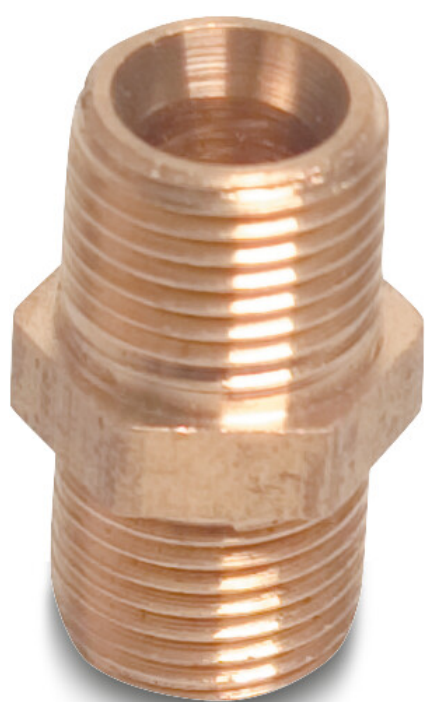

Nippel conisch dichtend messing 1" buitendraad P1 (7001294)

TECHNISCHE SPECIFICATIES

Materiaal	messing
-----------	---------

Verbinding	buitendraad
------------	-------------

Maat	1"
------	----

Label	P1
-------	----