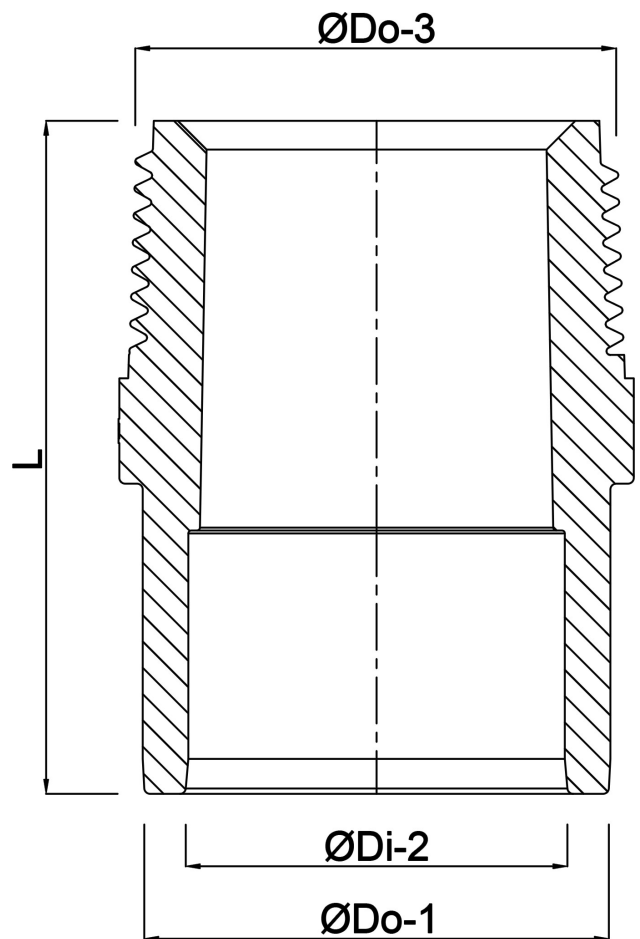

**VDL Puntstuk PVC-U 90/110
mm x 4" lijmof/spie x
buitendraad 16bar grijs type
achtkant (7002743)**

VDL Van de Lande

TECHNISCHE SPECIFICATIES

Kleur	grijs
Type	achtkant
Materiaal	PVC-U
Werkdruk	16 bar
Maat	90/110 mm x 4"
Verbinding	lijmmof/spie x buitendraad
Lengte	119 mm
Sleutelmaat	115

AFMETINGEN

F-2	40 mm
K-1	115 mm
L	119 mm
P-1	51 mm
ØDi-2	91 mm
ØDo-1	110 mm
ØDo-3	4 "

Gegenerereerd op datum: 24-05-2026

<http://www.bosta.com>