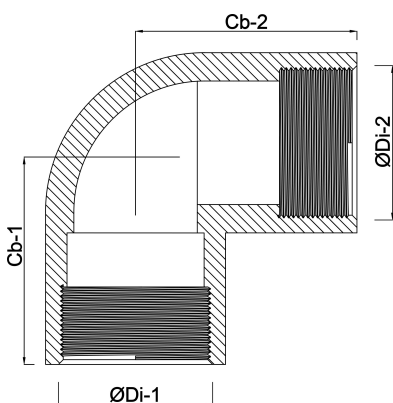

Nr. 90 Knie 90° brons 3/4"
binnendraad 25bar (0720203)

TECHNISCHE SPECIFICATIES

Materiaal brons

Verbinding binnendraad

Fitting nr. Nr. 90

Maat 3/4"

Werkdruk 25 bar

AFMETINGEN

Cb-1 14 mm

Cb-2 14 mm

ØDi-1 3/4 "

ØDi-2 3/4 "

β 90 °

Gegenerereerd op datum: 13-03-2026

<http://www.bosta.com>