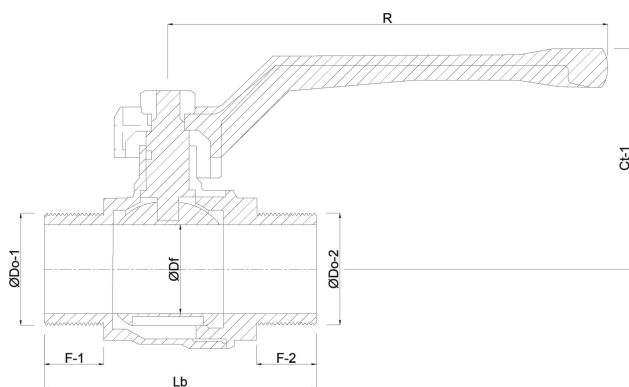

**VIR Kogelkraan messing
verchromd 1" buitendraad
40bar WRAS/VA type K348
(0401268)**

TECHNISCHE SPECIFICATIES

Type K348

Materiaal messing

Oppervlaktebehandeling verchroomd

Keurmerk WRAS/VA

Bediening hendel

Temperatuurbereik 0°C - 150°C

Werkdruk 40 bar

Maat 1"

AFMETINGEN

Ct-1 65 mm

F-1 16 mm

F-2 16 mm

Hoogte handgreep 65

Lb 85 mm

R 126.5 mm

ØDf 25 mm

ØDo-1 1 "

ØDo-2 1 "

Gegeneroord op datum: 23-05-2026

<http://www.bosta.com>