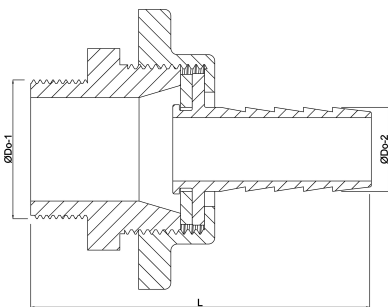

Profec Verbindingskoppeling
messing 1/2" x 13 mm
buitendraad x slangtule type
vlakdichtend (0424572)

TECHNISCHE SPECIFICATIES

Type	vlakdichtend
Materiaal	messing
Verbinding	buitendraad x slangtule
Max. temperatuur	120 °C
Max. temp.	120 °C
Maat	1/2" x 13 mm
Lengte	30,5 mm

AFMETINGEN

K-1	27 mm
L	52 mm
ØDo-1	1/2 "
ØDo-2	13 mm

Gegenerereerd op datum: 13-03-2026

<http://www.bosta.com>