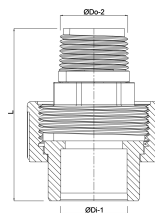

**Profec Koppeling PVC-U 90 mm
x 3" lijmmof x buitendraad
10bar DN80 grijs (0100122)**

TECHNISCHE SPECIFICATIES

Kleur	grijs
Materiaal	PVC-U
Materiaal afdichting	EPDM
Verbinding	lijmmof x buitendraad
Werkdruk	10 bar
Maat	90 mm x 3"
DN	80

AFMETINGEN

Hi-1	51 mm
L	146 mm
Lb	95 mm
ØDi-1	90 mm
ØDo-2	3"

Gegenerereerd op datum: 13-03-2026

<http://www.bosta.com>