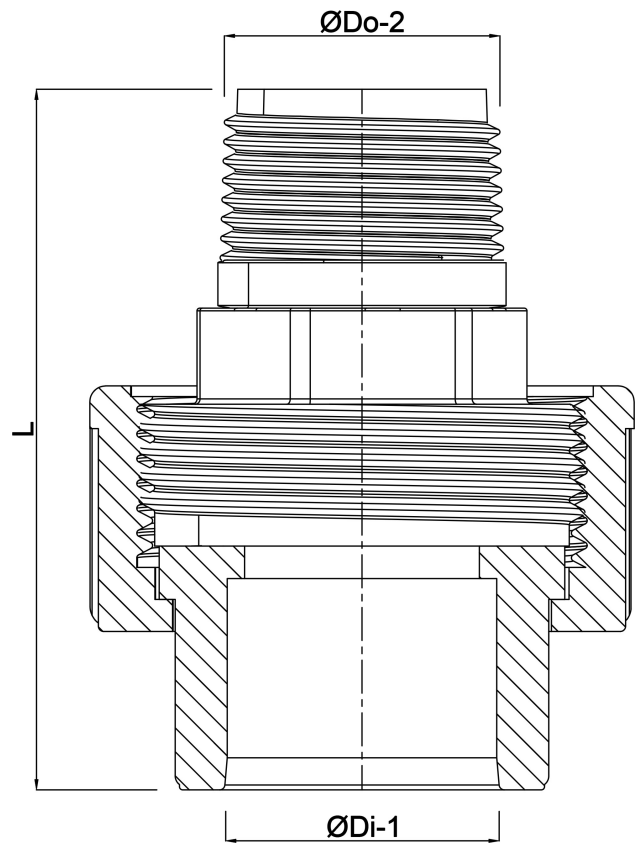

**Profec Koppeling PVC-U 90 mm  
x 3" lijmmof x buitendraad  
10bar DN80 grijs (0100122)**

# TECHNISCHE SPECIFICATIES

|                      |                       |
|----------------------|-----------------------|
| Kleur                | grijs                 |
| Materiaal            | PVC-U                 |
| Materiaal afdichting | EPDM                  |
| Verbinding           | lijmmof x buitendraad |
| Werkdruk             | 10 bar                |
| Maat                 | 90 mm x 3"            |
| DN                   | 80                    |

# AFMETINGEN

|       |        |
|-------|--------|
| Hi-1  | 51 mm  |
| L     | 146 mm |
| Lb    | 95 mm  |
| ØDi-1 | 90 mm  |
| ØDo-2 | 3"     |

**Gegenerereerd op datum: 22-05-2026**

<http://www.bosta.com>