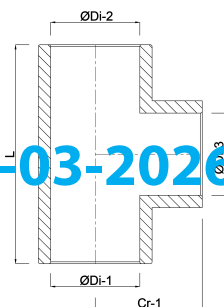

**Profec T-stuk 90° PVC-U 315
mm lijmmof 10bar grijs
(0100031)**

TECHNISCHE SPECIFICATIES

Kleur grijs

Materiaal PVC-U

Verbinding lijmmof

Maat 315 mm

Werkdruk 10 bar

AFMETINGEN

Cr-1 332 mm

L 664 mm

ØDi-1 315 mm

ØDi-2 315 mm

ØDi-3 315 mm

β 90°

Gegenerereerd op datum: 13-03-2026

<http://www.bosta.com>