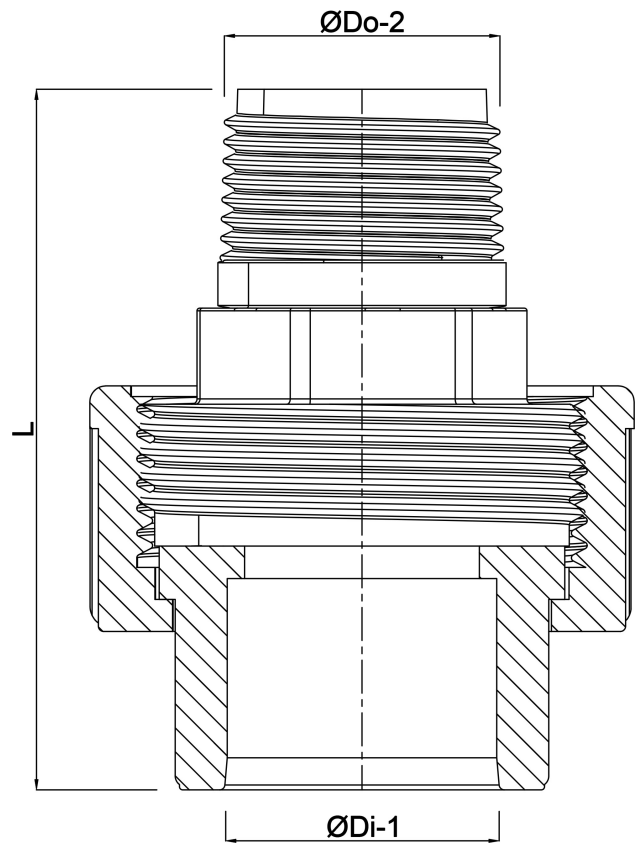

**Profec Koppeling PVC-U 40 mm
x 1 1/4" lijmof x buitendraad
10bar DN32 grijs (0110094)**

TECHNISCHE SPECIFICATIES

Kleur	grijs
Materiaal	PVC-U
Materiaal afdichting	EPDM
Verbinding	lijmmof x buitendraad
Werkdruk	10 bar
Maat	40 mm x 1 1/4"
DN	32

AFMETINGEN

Do-n	71 mm
Hi-1	30 mm
L	82 mm
Lb	52 mm
ØDi-1	40 mm
ØDo-2	1 1/4 "

Gegenerereerd op datum: 22-05-2026

<http://www.bosta.com>