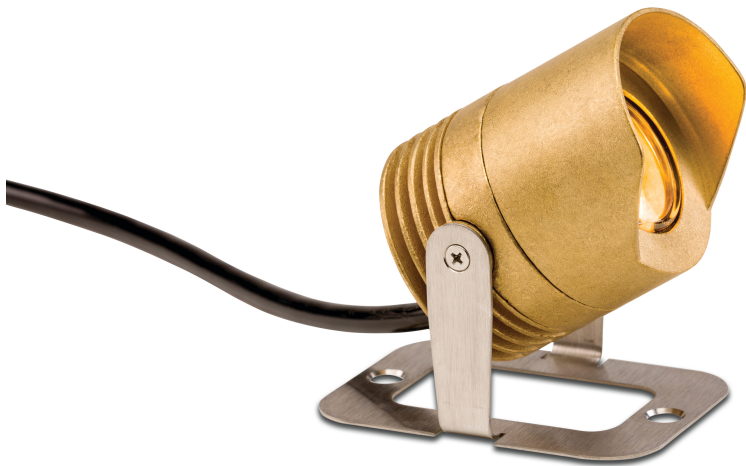

Hunter FXLuminaire
Underwater light messing
messing type LL-ZDC-E-BS
designer premium luxor ZDC
RGB/wit (7033504)

Hunter[®]
FXLuminaire.

TECHNISCHE SPECIFICATIES

Kleur	messing
-------	---------

Materiaal	messing
-----------	---------

Lichtsterkte	140 Lumen
--------------	-----------

Kleur LEDs	RGB/wit
------------	---------

Max. Vermogen	11 Watt
---------------	---------

IP waarde	IP67
-----------	------

Type	LL-ZDC-E-BS
------	-------------

PRODUCTINFORMATIE

Duurzame onderwaterlamp voor het verlichten van waterpartijen. Compatibel met ZDC controller.

Gegenereerd op datum: 10-03-2026

<http://www.bosta.com>