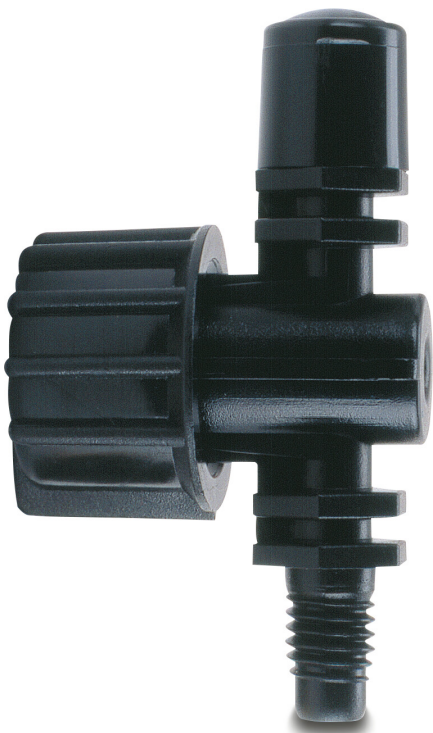

**Mini sproeier kunststof 6 mm
barbed 360° zwart type XS-360
(7021582)**

TECHNISCHE SPECIFICATIES

Kleur	zwart
Materiaal	kunststof
Verbinding	barbed
Aanb. druk	1.0 - 2.0 bar
Type	XS-360
Capaciteit 1.5bar	0-98 l/h
Capaciteit 1bar	0-78 l/h
Capaciteit 2.5bar	0-130 l/u
Capaciteit 2bar	0-115 l/u
Maat	6 mm
Instelbereik sector	360°
Radius 2bar	4,1 m

PRODUCTINFORMATIE

De microsproeier, type XS is uitermate geschikt voor bodembedekking en bloembedden. De sproeier wordt geleverd met een zelftappende draad die past in de spike en houder van de PFR/RS.