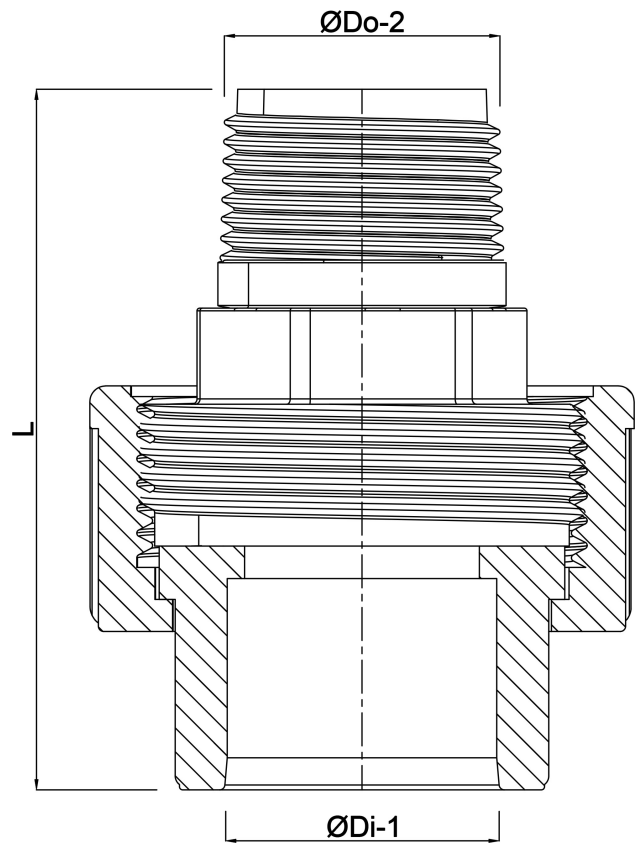

# VDL Koppeling PVC-U 40 mm x 1 1/4" lijmmof x buitendraad 10bar grijs (7018228)

**VDL** Van de Lande

# TECHNISCHE SPECIFICATIES

Kleur	grijs
Materiaal	PVC-U
Materiaal afdichting	EPDM
Verbinding	lijmmof x buitendraad
Werkdruk	10 bar
Maat	40 mm x 1 1/4"

# AFMETINGEN

F-2	15 mm
L	89 mm
ØDi-1	40 mm
ØDo-2	1,25 "

**Gegenerereerd op datum: 25-05-2026**

<http://www.bosta.com>