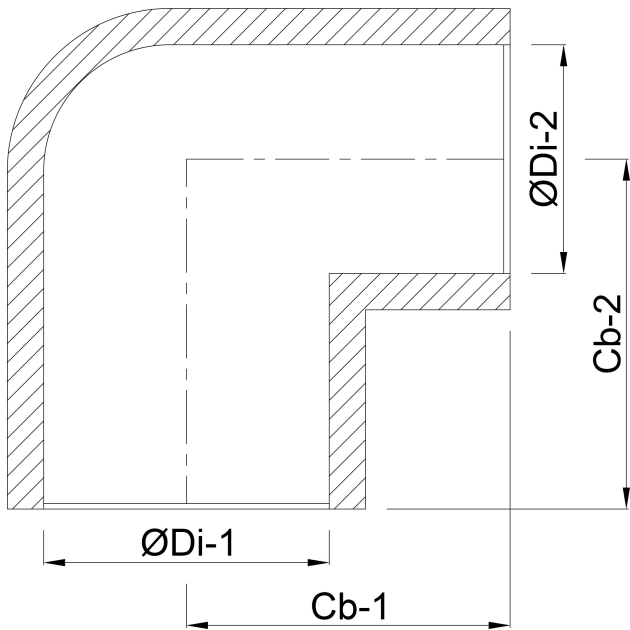

Knie 90° PVC-U 200 mm
lijmmof 16bar grijs (0160118)

TECHNISCHE SPECIFICATIES

Kleur grijs

Materiaal PVC-U

Verbinding lijmmof

Maat 200 mm

Werkdruk 16 bar

AFMETINGEN

Cb-1 207 mm

Cb-2 207 mm

Gietvorm spuitgegoten

ØDi-1 200 mm

ØDi-2 200 mm

β 90 °

Gegeneerd op datum: 23-05-2026

<http://www.bosta.com>