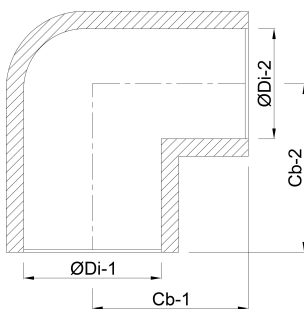

Knie 90° PVC-U 200 mm
lijmmof 16bar grijs (0160118)

TECHNISCHE SPECIFICATIES

Kleur grijs

Materiaal PVC-U

Verbinding lijmmof

Maat 200 mm

Werkdruk 16 bar

AFMETINGEN

Cb-1 207 mm

Cb-2 207 mm

Gietvorm spuitgegoten

ØDi-1 200 mm

ØDi-2 200 mm

β 90 °

Gegenerereerd op datum: 13-03-2026

<http://www.bosta.com>