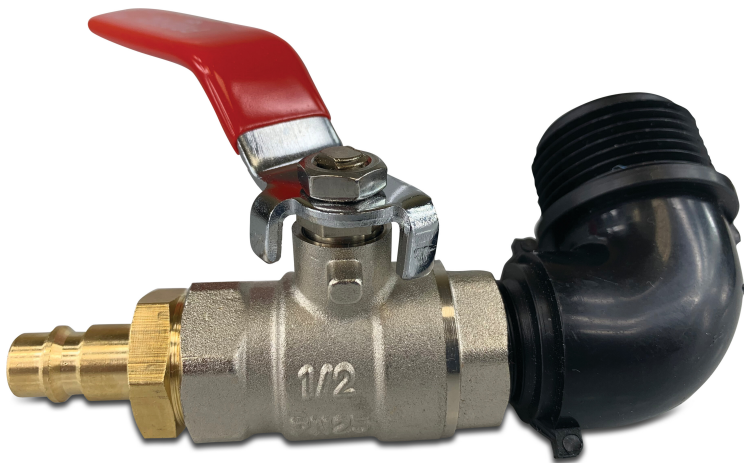

# Water removal compressor kit for irrigation systems 1" buitendraad x insteek (7034340)

# TECHNISCHE SPECIFICATIES

Verbinding	buitendraad x insteek
------------	-----------------------

Maat	1"
------	----

**Gegenerereerd op datum: 10-03-2026**

<http://www.bosta.com>