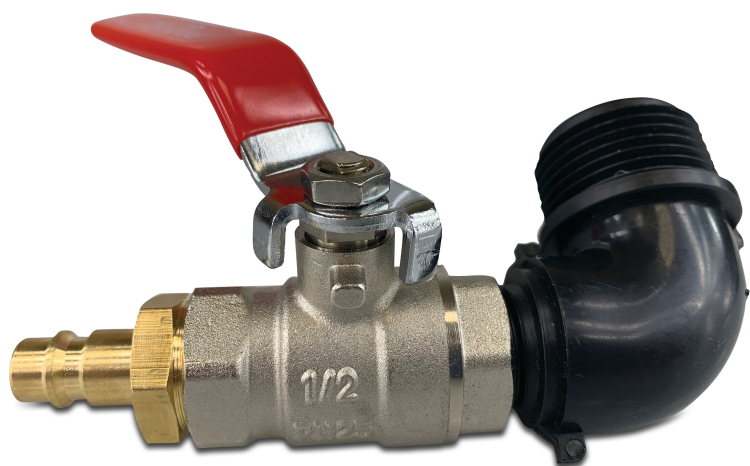

# Water removal compressor kit for irrigation systems 1" buitendraad x insteek (7034340)

# TECHNISCHE SPECIFICATIES

Verbinding	buitendraad x insteek
------------	-----------------------

Maat	1"
------	----

**Gegenerereerd op datum: 27-05-2026**

<http://www.bosta.com>