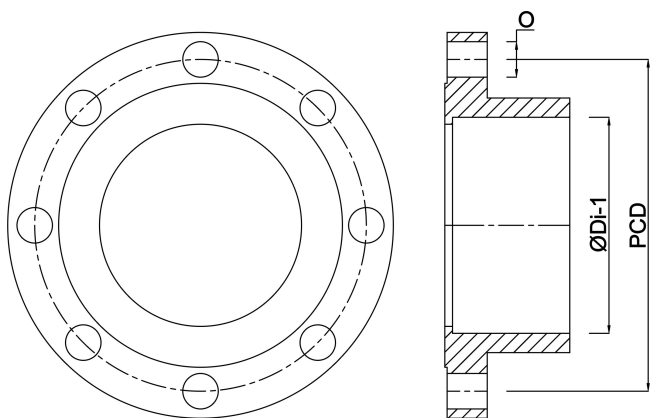

**Profec Lijmflens PVC-U DN125
x 140 mm DIN flens x lijmof
10bar DN125 grijs PN10/16
(0111051)**

TECHNISCHE SPECIFICATIES

Kleur	grijs
Materiaal	PVC-U
Verbinding	DIN flens x lijmmof
Maat	DN125 x 140 mm
Bout	
DN	125
Flens	PN10/16
Buiten ø	250 mm
Gewicht	1.397 kg
Lengte bout	80 mm
Dikte	30 mm
Werkdruk	10 bar
Boorgat	18 mm
Gaten	8

AFMETINGEN

O	18 mm
---	-------

PCD 210 mm

ØDi-1 140 mm

Gegeneerd op datum: 13-03-2026

<http://www.bosta.com>