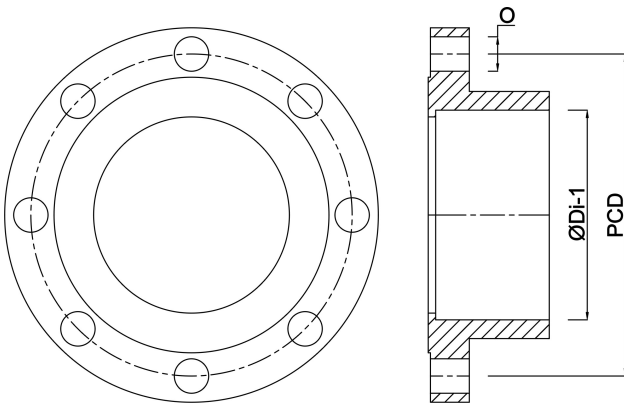

**Profec Lijmflens PVC-U DN125
x 140 mm DIN flens x lijmof
10bar DN125 grijs PN10/16
(0111051)**

TECHNISCHE SPECIFICATIES

Kleur	grijs
Materiaal	PVC-U
Verbinding	DIN flens x lijmmof
Maat	DN125 x 140 mm
Bout	
DN	125
Flens	PN10/16
Buiten ø	250 mm
Gewicht	1.397 kg
Lengte bout	80 mm
Dikte	30 mm
Werkdruk	10 bar
Boorgat	18 mm
Gaten	8

AFMETINGEN

O	18 mm
---	-------

PCD

210 mm

ØDi-1

140 mm

Gegeneerd op datum: 23-05-2026

<http://www.bosta.com>