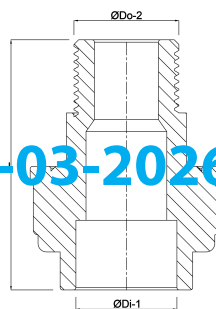

**VDL Verbindingskoppeling**  
**PVC-U 3/4" x 25 mm**  
**buitendraad x lijmmof 16bar**  
**grijs (7018235)**

**VL** Van de Lande

# TECHNISCHE SPECIFICATIES

Kleur	grijs
Materiaal	PVC-U
Materiaal afdichting	EPDM
Verbinding	buitendraad x lijmmof
Maat	3/4" x 25 mm
Werkdruk	16 bar

# AFMETINGEN

F-2	17 mm
Hi-1	19 mm
L	71 mm
ØDi-1	25 mm
ØDo-2	3/4 "

Gegenererd op datum: 14-03-2026

<http://www.bosta.com>