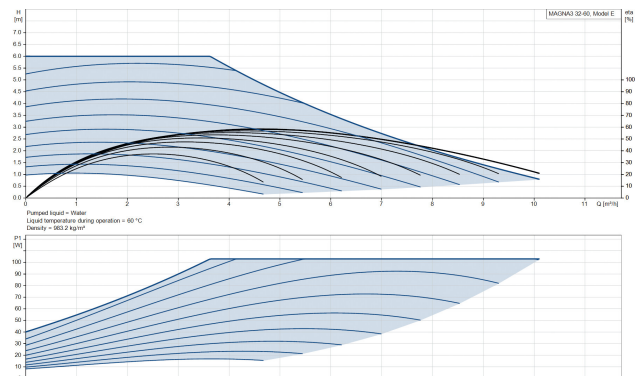

Grundfos Circulatiepomp met variabele snelheid gietijzer 2" buitendraad 10bar 0.91A 230VAC zwart/rood WRAS type MAGNA3 32-60 (180) (7039793)

GRUNDFOS 

TECHNISCHE SPECIFICATIES

Kleur	zwart/rood
Materiaal	gietijzer
Keurmerk	WRAS
Pomphuis	gietijzer
Materiaal waaier 1	glasvezel versterkt PES
Verbinding	buitendraad
Spanning	230VAC
Max. temperatuur	110 °C
Min. mediumtemperatuur (continu)	-10 °C
Waaiers	1
Herz	50 Hz
Max. omgevingstemperatuur	40 °C
Werkdruk	10 bar
Min. omgevingstemperatuur	0 °C
Type	MAGNA3 32-60 (180)
MWK	6 m

Maat

2"

Ampère

0.91 A

Gegenereerd op datum: 27-05-2026

<http://www.bosta.com>