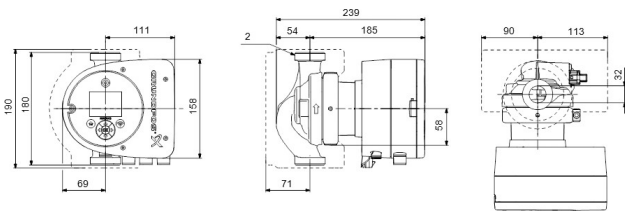

Grundfos Circulatiepomp met variabele snelheid gietijzer 2" buitendraad 10bar 0.91A 230VAC zwart/rood WRAS type MAGNA3 32-60 (180) (7039793)

GRUNDFOS 

TECHNISCHE SPECIFICATIES

Kleur	zwart/rood
Materiaal	gietijzer
Keurmerk	WRAS
Pomphuis	gietijzer
Materiaal waaier 1	glasvezel versterkt PES
Verbinding	buitendraad
Spanning	230VAC
Max. temperatuur	110 °C
Min. mediumtemperatuur (continu)	-10 °C
Waaiers	1
Herz	50 Hz
Max. omgevingstemperatuur	40 °C
Werkdruk	10 bar
Min. omgevingstemperatuur	0 °C
Type	MAGNA3 32-60 (180)
MWK	6 m

Maat

2"

Ampère

0.91 A

Gegenereerd op datum: 27-05-2026

<http://www.bosta.com>