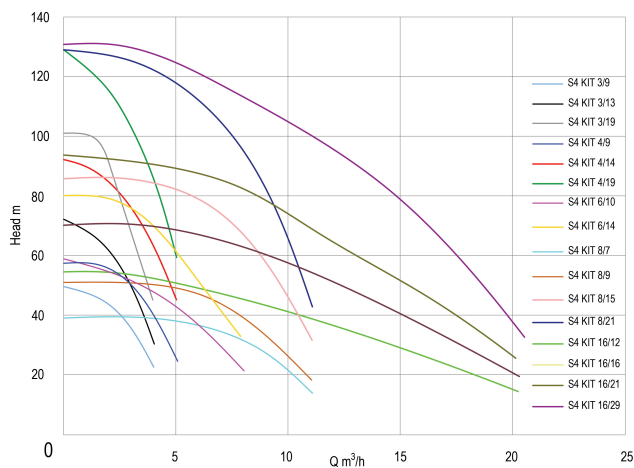

# TECHNISCHE SPECIFICATIES

Materiaal RVS 304

Pomphuis RVS 304

Materiaal waaier 1 technopolymer A

Verbinding binnendraad

Spanning 400VAC

Max. temperatuur 40 °C

Buiten ø 99 mm

Min. mediumtemperatuur  
(continu) 0 °C

BEP Opvoerhoogte 320

IP waarde IP68, class F

Type S4 KIT 3/19

Vermogen 1,5 PK

Model met 40m kabel

MWK 105 m

Maat 1 1/4"

Gewicht 14.2 kg

Vermogen 1.1 kW

Hoogte 1073 mm

Ampère 3,6 A

Max capaciteit 4.2 m<sup>3</sup>/h

Afmeting verpakking L/B/H 120 x 120 x 1173 mm

**Gegenererd op datum: 27-05-2026**

<http://www.bosta.com>