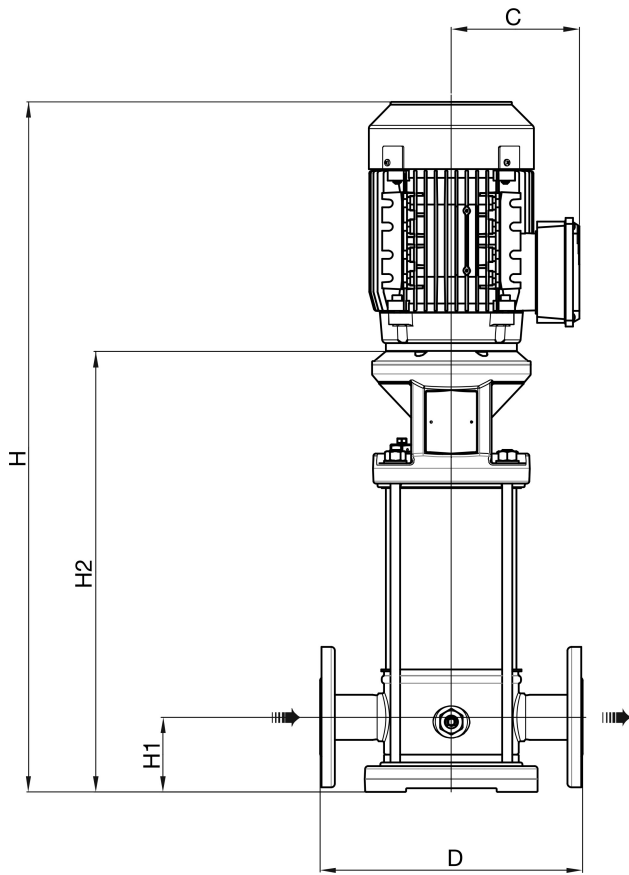

DAB Meertraps centrifugaalpomp RVS DN50 flens 5.6A 400VAC type NKV 20/3S T (7043205)

TECHNISCHE SPECIFICATIES

Materiaal	RVS
Verbinding	flens
Type	NKV 20/3S T
Vermogen	4 PK
Maat	DN50
Spanning	400VAC
Vermogen	3 kW
Ampère	5.6 A

AFMETINGEN

C	145 mm
D	300 mm
H	775 mm
H-1	90 mm
H-2	469 mm

Gegeneerd op datum: 27-05-2026

<http://www.bosta.com>