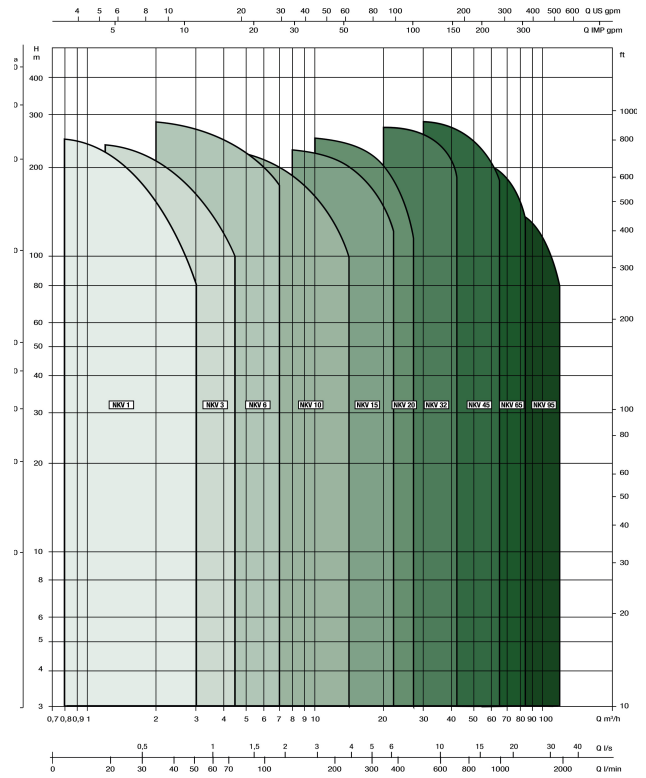

DAB Meertraps centrifugaalpomp RVS DN50 flens 5.6A 400VAC type NKV 20/3S T (7043205)

TECHNISCHE SPECIFICATIES

Materiaal	RVS
Verbinding	flens
Type	NKV 20/3S T
Vermogen	4 PK
Maat	DN50
Spanning	400VAC
Vermogen	3 kW
Ampère	5.6 A

AFMETINGEN

C	145 mm
D	300 mm
H	775 mm
H-1	90 mm
H-2	469 mm

Gegeneerd op datum: 27-05-2026

<http://www.bosta.com>