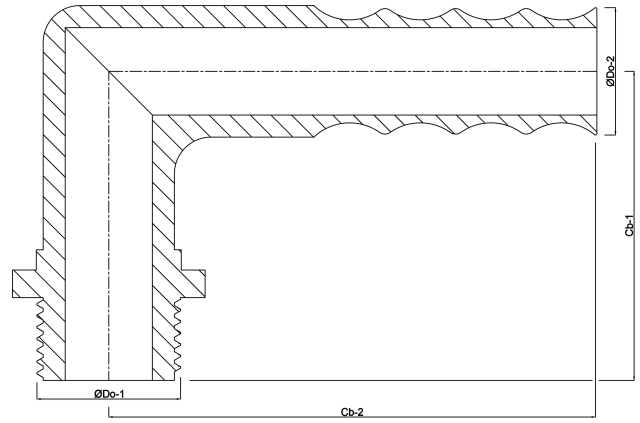

**Knie 90° PP 3/4" x 25 mm
buitendraad x slangtule 6bar
grijs (0330257)**

TECHNISCHE SPECIFICATIES

Kleur grijs

Materiaal PP

Verbinding buitendraad x slangtule

Werkdruk 6 bar

Max. temp. 80 °C

Maat 3/4" x 25 mm

AFMETINGEN

Cb-1 64 mm

Cb-2 78 mm

ØDo-1 3/4 "

ØDo-2 25 mm

β 90 °

Gegenerereerd op datum: 23-05-2026

<http://www.bosta.com>