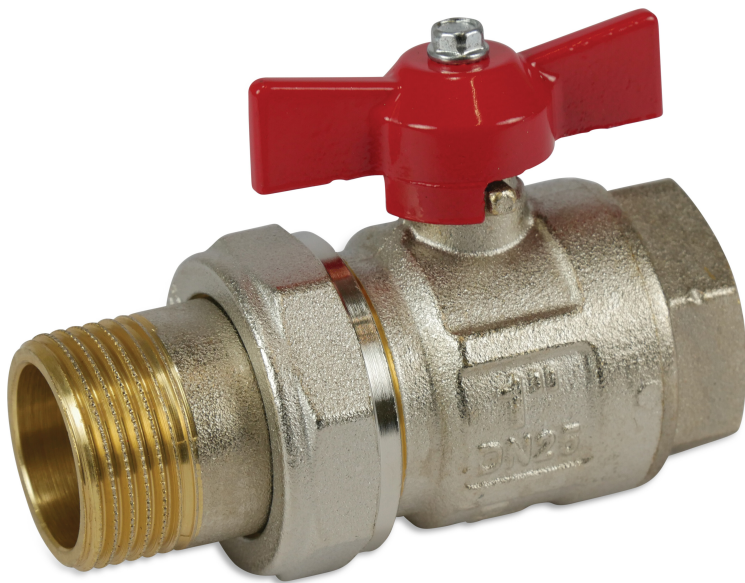

**Kogelkraan messing
vernikkeld 3/4" binnendraad x
wartel buitendraad 50bar type
098 S1 (7006063)**

TECHNISCHE SPECIFICATIES

Type 098

Materiaal messing

Oppervlaktebehandeling vernikkeld

Bediening

Constructie huis

Materiaal afdichting PTFE

Verbinding binnendraad x wartel buitendraad

Doorlaat full

Werkdruk 50 bar

Maat 3/4"

Label S1

Gegenereerd op datum: 25-05-2026

<http://www.bosta.com>