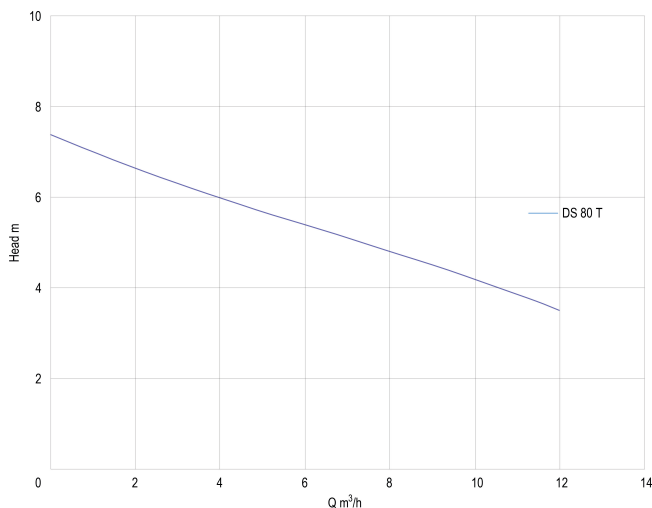

Foras Dompelpomp RVS 2" binnendraad 2,2A 400VAC RVS type DS 80 T set-back Vortex met vlotter (7006437)

FORAS
WATER PUMPS

TECHNISCHE SPECIFICATIES

Kleur RVS

Materiaal RVS

Pomphuis RVS

Materiaal waaier 1 RVS

Verbinding binnendraad

Max. omgevingstemperatuur 40 °C

Min. omgevingstemperatuur 5 °C

Type DS 80 T

Maat 2"

Vermogen 1.05 kW

Ampère 2,2 A

AFMETINGEN

H-1 395 mm

W-1 183 mm

PRODUCTINFORMATIE

2-fase inductiemotor met thermische beveiliging. Max. dompediepte: 5m Inclusief 10m kabel H07 RNF.

Gegenereerd op datum: 08-03-2026

<http://www.bosta.com>