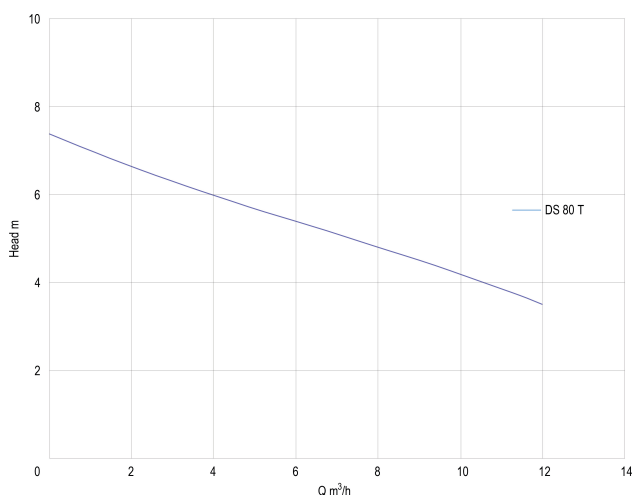

# TECHNISCHE SPECIFICATIES

Kleur RVS

Materiaal RVS

Pomphuis RVS

Materiaal waaier 1 RVS

MWK 7,4 m

Verbinding binnendraad

Type set-back Vortex

Type DS 80 T

Maat 2"

Vermogen 1.05 kW

Ampère 2,2 A

## AFMETINGEN

H-1 395 mm

W-1 183 mm