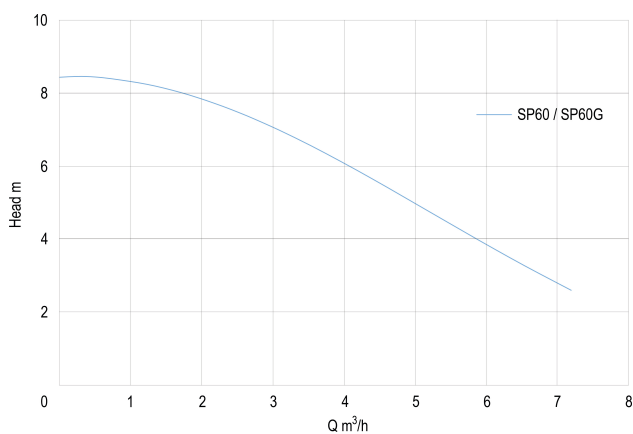

Maat 1"

Vlotter niet meegeleverd

AFMETINGEN

H-1 250 mm

H-2 230 mm

W-1 150 mm

Gegenereerd op datum: 24-05-2026

<http://www.bosta.com>