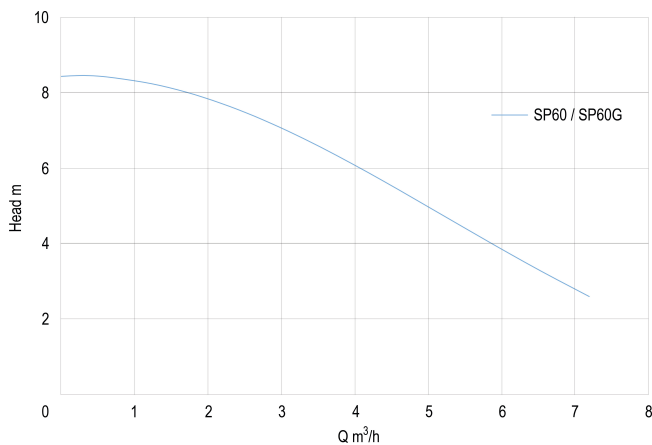

## AFMETINGEN

H-1 250 mm

H-2 230 mm

W-1 150 mm

**Gegenereerd op datum: 08-03-2026**

<http://www.bosta.com>