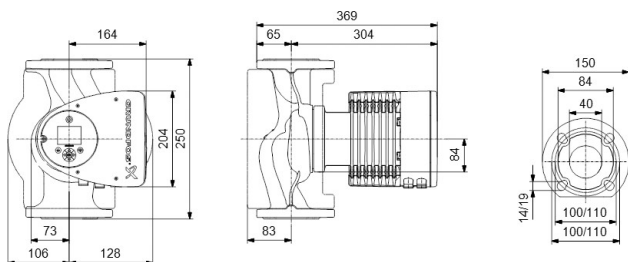

**Grundfos Circulatiepomp met
variabele snelheid RVS DN40
flens 10bar 2.68A 230VAC
zwart/rood WRAS type
MAGNA3 40-180FN (250)
(7039851)**

GRUNDFOS 

TECHNISCHE SPECIFICATIES

Kleur	zwart/rood
Materiaal	RVS
Keurmerk	WRAS
Pomphuis	RVS
Materiaal waaier 1	glasvezel versterkt PES
Verbinding	flens
Spanning	230VAC
Max. temperatuur	110 °C
Min. mediumtemperatuur (continu)	-10 °C
Waaiers	1
Herz	50 Hz
Max. omgevingstemperatuur	40 °C
Werkdruk	10 bar
Min. omgevingstemperatuur	0 °C
Type	MAGNA3 40-180FN (250)
MWK	18 m

Maat

DN40

Ampère

2.68 A

Gegeneerd op datum: 28-05-2026

<http://www.bosta.com>