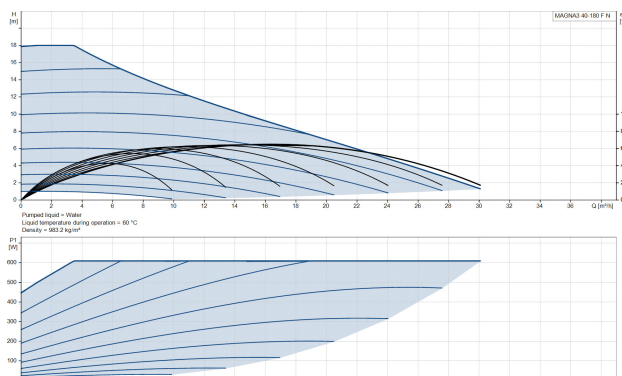

**Grundfos Circulatiepomp met
variabele snelheid RVS DN40
flens 10bar 2.68A 230VAC
zwart/rood WRAS type
MAGNA3 40-180FN (250)
(7039851)**

GRUNDFOS 

TECHNISCHE SPECIFICATIES

Kleur	zwart/rood
Materiaal	RVS
Keurmerk	WRAS
Pomphuis	RVS
Materiaal waaier 1	glasvezel versterkt PES
Verbinding	flens
Spanning	230VAC
Max. temperatuur	110 °C
Min. mediumtemperatuur (continu)	-10 °C
Waaiers	1
Herz	50 Hz
Max. omgevingstemperatuur	40 °C
Werkdruk	10 bar
Min. omgevingstemperatuur	0 °C
Type	MAGNA3 40-180FN (250)
MWK	18 m

Maat

DN40

Ampère

2.68 A

Gegeneerd op datum: 28-05-2026

<http://www.bosta.com>