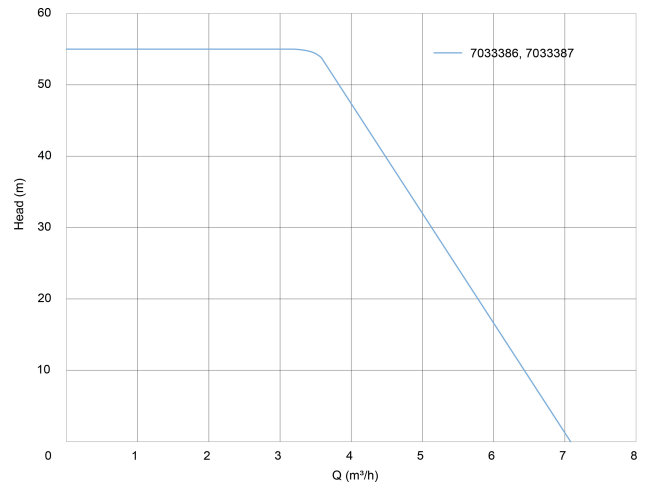

# TECHNISCHE SPECIFICATIES

Kleur	zwart/grijs
Materiaal	technopolymer
Vermogen	1,3 PK
Pomphuis	technopolymer
Materiaal waaier 1	technopolymer
MWK	55 m
Verbinding	binnendraad
Spanning	230VAC
Max. temperatuur	55 °C
Min. mediumtemperatuur (continu)	0 °C
Vermogen	0.95 kW
Ampère	5,5 A
Max capaciteit	7.2 m <sup>3</sup> /h
Pers	1 1/4 "
Max. omgevingstemperatuur	50 °C
Min. omgevingstemperatuur	0 °C

Type	ESYBOX Diver 55/120 230/50-60
------	-------------------------------

Maat	1 1/4"
------	--------

## AFMETINGEN

Db	185 mm
----	--------

H-1	651 mm
-----	--------

ØDi-1	1 1/4 "
-------	---------

**Gegenerereerd op datum: 27-05-2026**

<http://www.bosta.com>