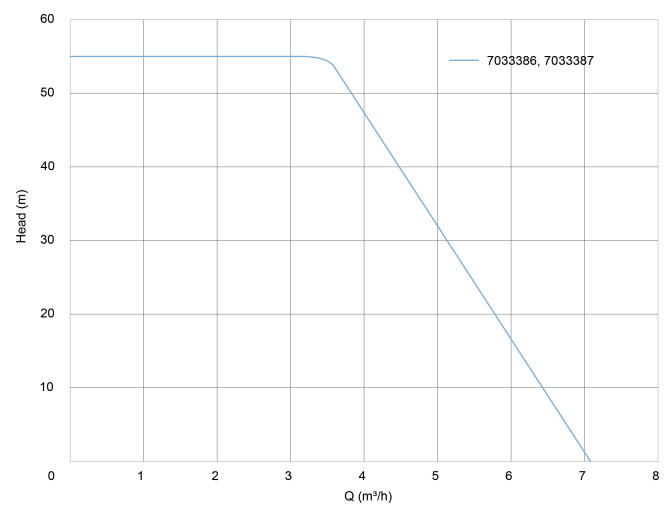

# TECHNISCHE SPECIFICATIES

Kleur zwart/grijs

Materiaal technopolymer

Vermogen 1,3 PK

Pomphuis technopolymer

Materiaal waaier 1 technopolymer

MWK 55 m

Verbinding binnendraad

## AFMETINGEN

Db

185 mm

H-1

651 mm

ØDi-1

1 1/4 "

**Gegenerereerd op datum: 10-05-2026**