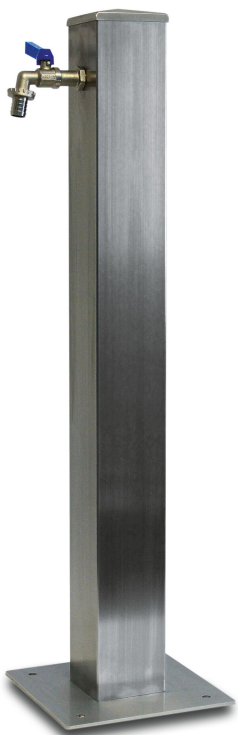

# Profec Waterkolom RVS

(7036679)

# TECHNISCHE SPECIFICATIES

Materiaal

RVS

Geschikt voor

B&P pomp MEC 1000

## PRODUCTINFORMATIE

De vierkante waterkolom heeft een gepolijste, RVS voetplaat van 25 x 25 cm. De plaat kan eenvoudig worden bevestigd met gaten van 4 x 10 mm, zonder schroeven. De kolom zelf is gemaakt van RVS en meet ongeveer 80 mm in de breedte en 80 cm in de hoogte. Het heeft 1 x inlaataansluiting voor een 25mm PE-pijp en 1 x aansluiting voor een uitlaatkraan met 3/4" AG.