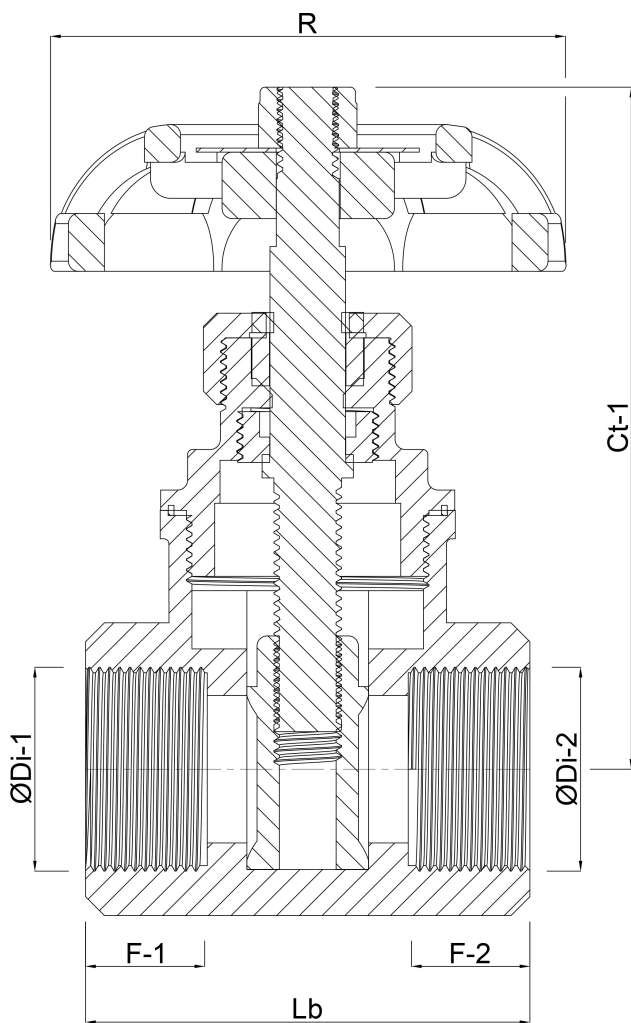

Materiaal afdichting EPDM

Verbinding binnendraad

Max. temperatuur 80 °C

Werkdruk 16 bar

Maat 1 1/4"

Lengte 51 mm

DN 32

# AFMETINGEN

Ct-1 108 mm

F-1 11 mm

F-2 11 mm

Lb 51 mm

R 60 mm

ØDi-1 1 1/4 "

ØDi-2 1 1/4 "