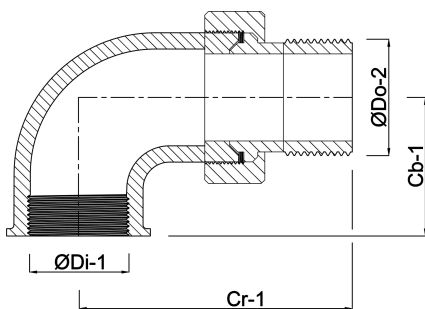

**Profec Nr. 956 Radiator  
kniekoppeling 90° messing  
1/2" binnendraad x  
buitendraad 40bar type  
conisch (0710431)**

# TECHNISCHE SPECIFICATIES

Type	conisch
Materiaal	messing
Verbinding	binnendraad x buitendraad
Fitting nr.	Nr. 956
Maat	1/2"
Werkdruk	40 bar

# AFMETINGEN

Cb-1	21 mm
Cr-1	51 mm
ØDi-1	1/2 "
ØDo-1	1/2 "
β	90 °

**Gegenerereerd op datum: 13-03-2026**

<http://www.bosta.com>