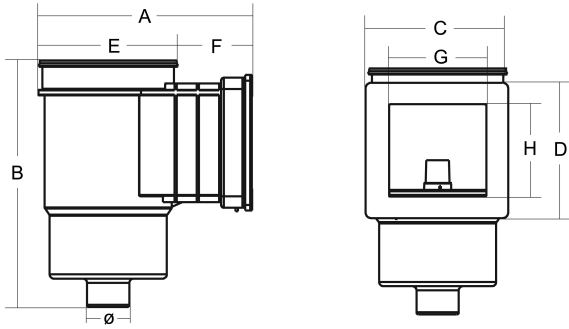

Flotide Skimmer ABS 50 mm x 2" lijmmof x buitendraad wit rechthoekig type Standard (7018789)

FLOTIDE

TECHNISCHE SPECIFICATIES

Kleur wit

Type Standard

Materiaal ABS/RVS

Geschikt voor linerbaden

Model rechthoekig

Verbinding lijmmof x buitendraad

Maat 50 mm x 2"

AFMETINGEN

A 407.1 mm

B 416.3 mm

C 296 mm

D 227.4 mm

E 213 mm

F 159.3 mm

G 210 mm

H 145 mm

Gegeneerd op datum: 25-05-2026

<http://www.bosta.com>