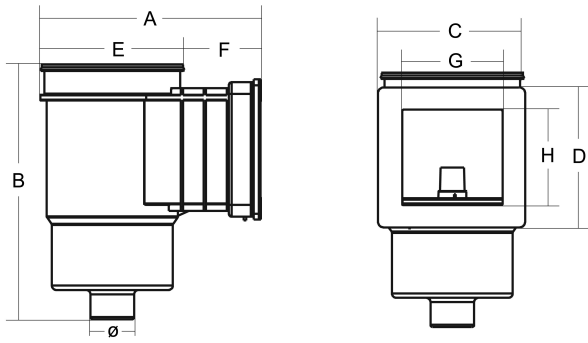

# TECHNISCHE SPECIFICATIES

Kleur wit

Type Standard

Materiaal ABS/RVS

Geschikt voor linerbaden

Model rechthoekig

Verbinding lijmmof x buitendraad

Maat 50 mm x 2"

# AFMETINGEN

A 407.1 mm

B 416.3 mm

C 296 mm

D 227.4 mm

E 213 mm

F 159.3 mm

G 210 mm

H 145 mm

**Gegenererd op datum: 09-03-2026**

<http://www.bosta.com>