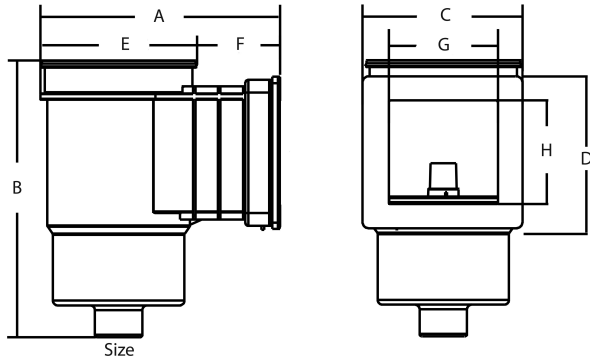

Hayward Skimmer ABS 2" binnendraad grijs rechthoekig type Premium Small (7021249)

 **HAYWARD**

TECHNISCHE SPECIFICATIES

Type Premium Small

Materiaal ABS/RVS

Model rechthoekig

Verbinding binnendraad

Kleur grijs

Geschikt voor linerbaden

Maat 2"

AFMETINGEN

A 369 mm

B 436 mm

C 230 mm

D 160 mm

E 230 mm

F 139 mm

G 190 mm

H 127 mm

Gegenererd op datum: 09-03-2026

<http://www.bosta.com>