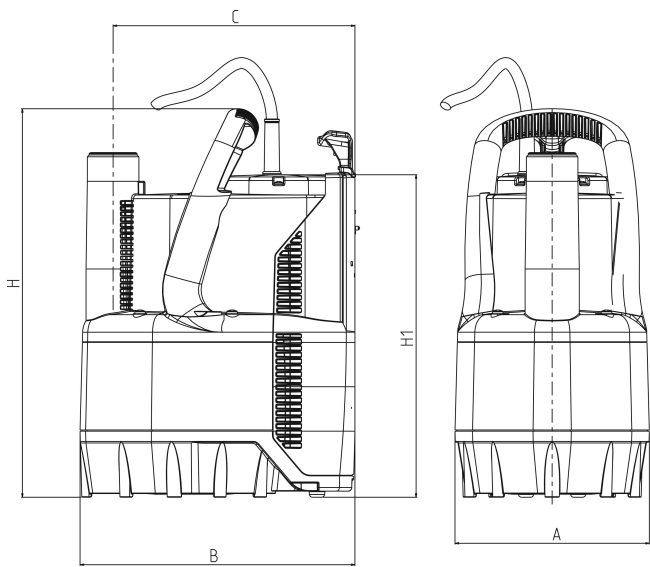

# TECHNISCHE SPECIFICATIES

Kleur	groen/zwart
Materiaal	versterkt kunststof
Pomphuis	technopolymer
Materiaal waaier 1	technopolymer
Verbinding	buitendraad
Vlotter	geïntegreerd
Spanning	230VAC
Max. temperatuur	35 °C
Min. mediumtemperatuur (continu)	0 °C
Type	Verty Nova 400M
Vermogen	0,55 PK
MWK	9 m
Maat	1 1/4"
Vermogen	0.4 kW
Ampère	2,6 A
Max capaciteit	10 m <sup>3</sup> /h

# AFMETINGEN

H-1 354 mm

L 225 mm

W-1 158 mm

**Gegeneerd op datum: 08-05-2026**

<http://www.bosta.com>