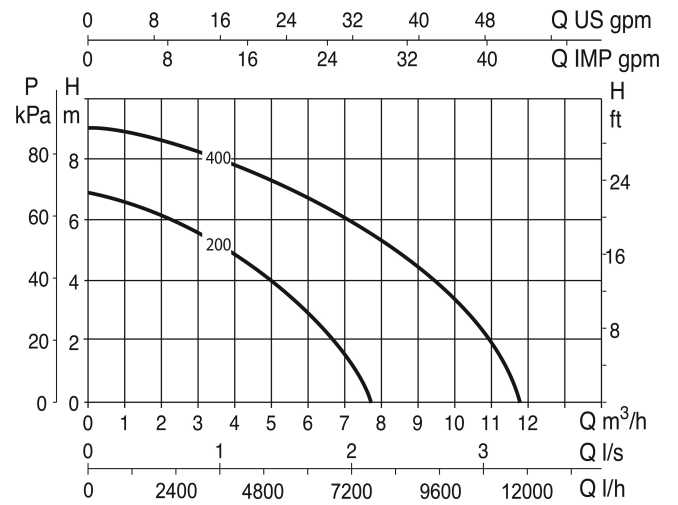

# TECHNISCHE SPECIFICATIES

Kleur	groen/zwart
Materiaal	versterkt kunststof
Pomphuis	technopolymer
Materiaal waaier 1	technopolymer
Verbinding	buitendraad
Vlotter	geïntegreerd
Spanning	230VAC
Max. temperatuur	35 °C
Min. mediumtemperatuur (continu)	0 °C
Type	Verty Nova 400M
Vermogen	0,55 PK
MWK	9 m
Maat	1 1/4"
Vermogen	0.4 kW
Ampère	2,6 A
Max capaciteit	10 m <sup>3</sup> /h

# AFMETINGEN

H-1 354 mm

L 225 mm

W-1 158 mm

**Gegeneerd op datum: 08-05-2026**

<http://www.bosta.com>