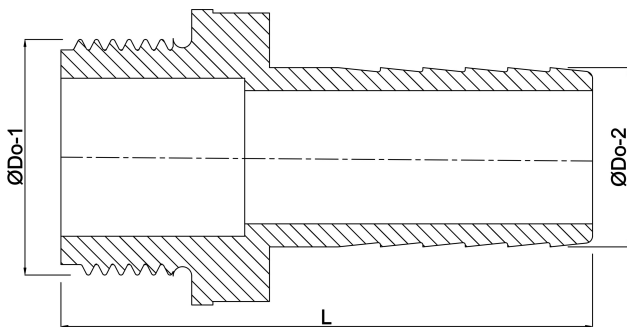

# TECHNISCHE SPECIFICATIES

Materiaal	messing
Verbinding	buitendraad x slangtule
Max. temp.	120 °C
Maat	1/8" x 10 mm
Max. temperatuur	120 °C
Sleutelmaat	12

# AFMETINGEN

Dq-2	9.6 mm
F-1	7 mm
L	31 mm
Lb	31 mm
Lq-2	13.5 mm
Nq-2	2
P-1	17 mm
ØDi-1	9.6 mm
ØDi-2	6 mm

ØDo-1

1/8 "

ØDo-2

10 mm

**Gegenererd op datum: 24-05-2026**

<http://www.bosta.com>