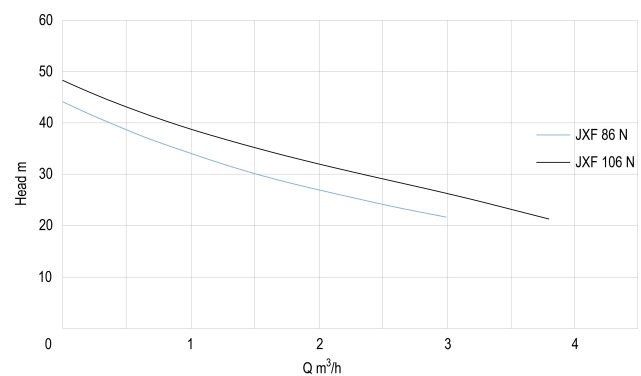

Materiaal waaier 1 noryl

MWK 44 m

Maat 1"

Vermogen 0.59 kW

Hoogte 550 mm

Ampère 3,3 A

Max capaciteit 3 m³/h

AFMETINGEN

Breedte 260 mm

H-1 420 mm

H-2 550 mm

L 560 mm

Lengte 560 mm

W-1 260 mm

PRODUCTINFORMATIE

Compleet opgebouwd met 24 ltr. horizontale ketel, manometer en drukschakelaar. Pomp wordt geleverd met kabel en DIN stekker