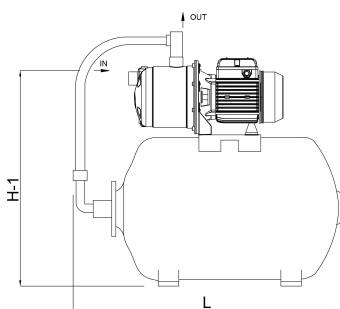

Materiaal waaier 1 noryl

MWK 44 m

Maat 1"

Vermogen 0.59 kW

Hoogte 550 mm

Ampère 3,3 A

Max capaciteit 3 m³/h

AFMETINGEN

Breedte 260 mm

H-1 420 mm

H-2 550 mm

L 560 mm

Lengte 560 mm

W-1 260 mm

PRODUCTINFORMATIE

Compleet opgebouwd met 24 ltr. horizontale ketel, manometer en drukschakelaar. Pomp wordt geleverd met kabel en DIN stekker